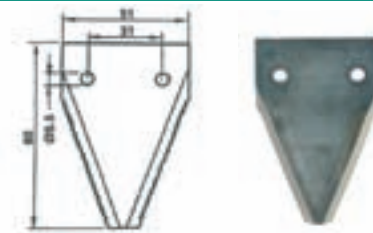

if.orig.
80.4894.5

25 pz

SEZIONE LAMA RIGATA STRETTA

BM 2388

D2001

SP.2.5mm
L.80mm

Fori svasati
sotto

25 pz