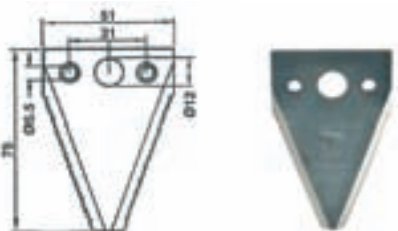

SEZIONE LAMA RIGATA STRETTA

BM 1361

D2002
Fori svasati
sotto

L.75mm

Rif.orig.
590.59015.5

25 pz

TESTA LAMA BCS

BM 3172

BCS 622

Rif.orig.
523.20494.2

1 pz

ATTACCO LAMA NYLON BCS

BM 3150

BCS 600-700
Barra centrale EUROPA

Rif.orig.
552.43538.0