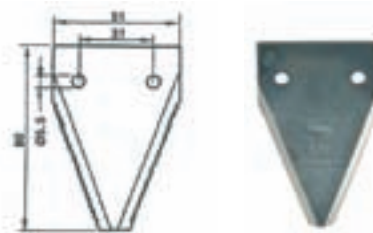

SEZIONE LAMA RIGATA STRETTA

BM 2387

85315S

SP.2.5mm
L.80mm

25 pz